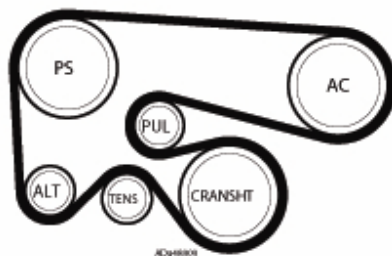

008

18/07/2006

Business Development European Aftermarket

Biuletyn Techniczny

dot.: silniki grupy Fiat 1.9 JTD

Od momentu zastosowania silnika 1.9 JTD z klimatyzacją w samochodach Grupy Fiat dokonano kilku modyfikacji układu paska pomocniczego.

Długość paska, napinacz i koła pasowe zostały poddane drobnym zmianom, aby poprawić osiągi napędu. W rezultacie, Grupa Fiat oferuje jeden rozmiar paska do tego napędu: oznaczenia OE/OES to 55189679 i 71734476. Zamiennikiem oferowanym przez firmę Gates jest pasek Micro-V[®] XF **6PK1835**.

Oznacza to, że uprzednio zalecany dla niektórych aplikacji pasek 6PK1840 nie powinien być dłużej stosowany w tym układzie (1.9 JTD + AC).

W załączeniu szczegółowa tabela zastosowań.

TB 015 _ Fiat 1 9 JTD 6PK1835